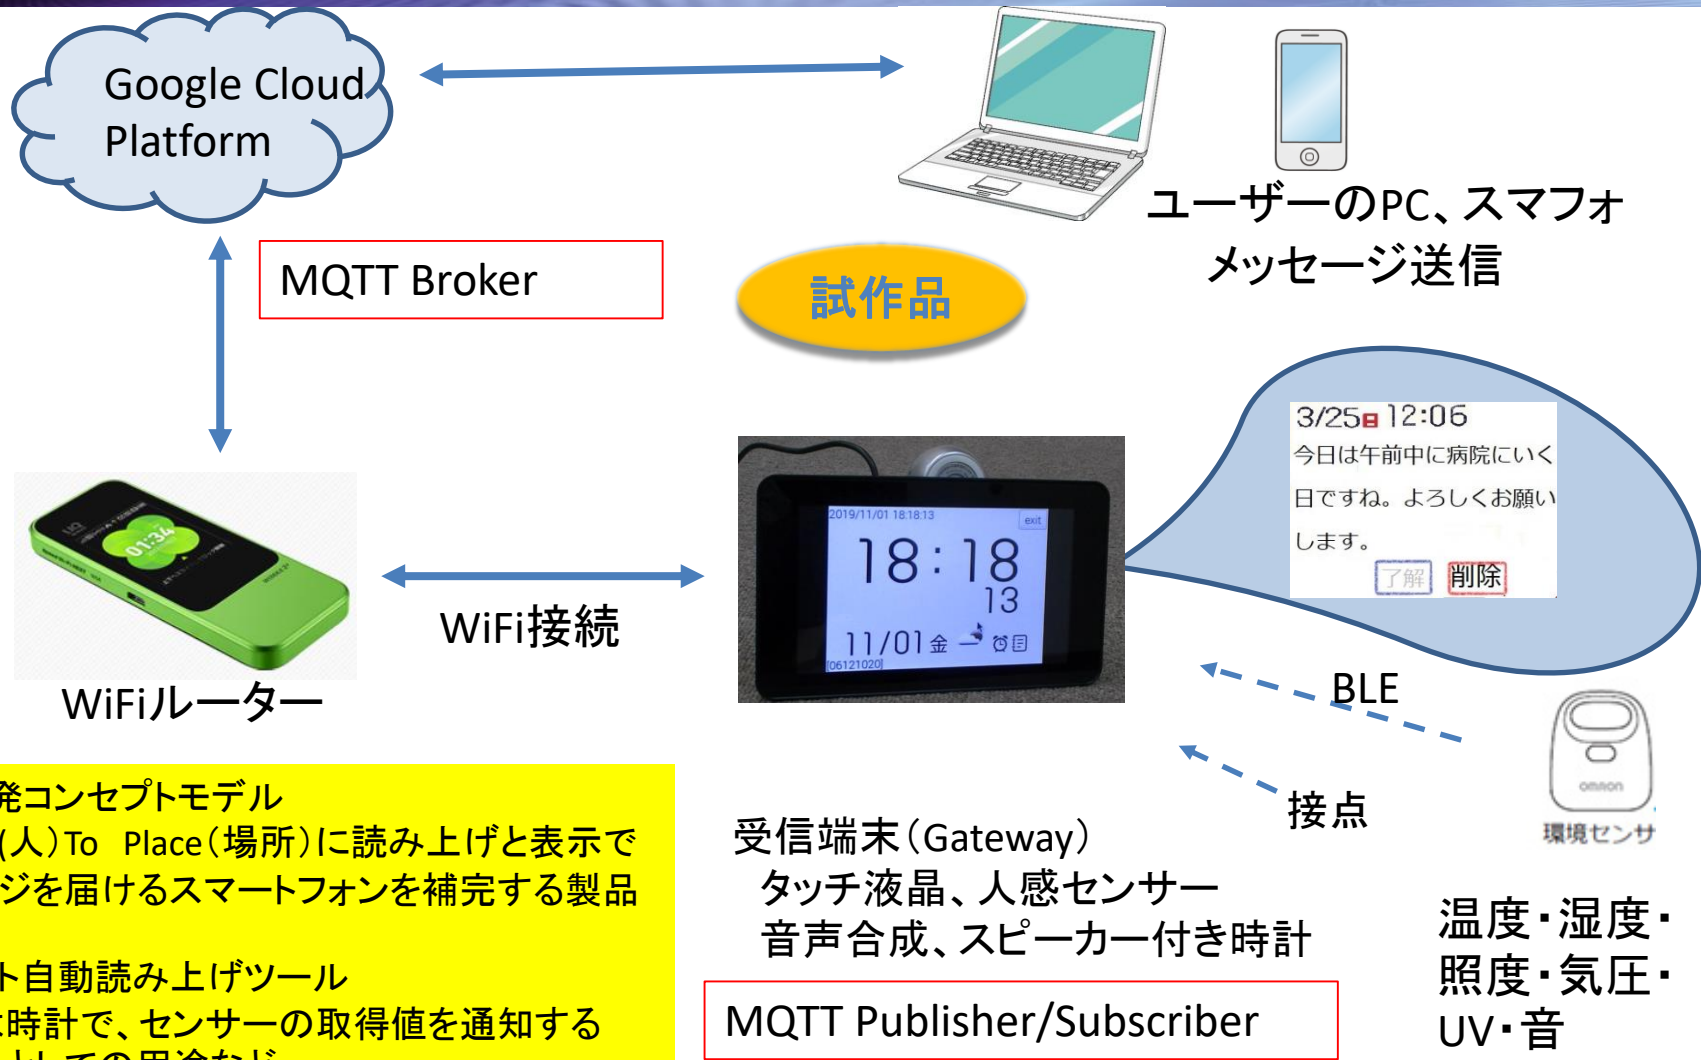

おしゃべり時計 (IoT時計, BLE Gateway)

3/25 12:06
今日は午前中に病院に行く
日ですね。よろしくお願
いします。
了解 削除

自社開発コンセプトモデル

- ・Person(人)To Place(場所)に読み上げと表示でメッセージを届けるスマートフォンを補完する製品の試作
- ・テキスト自動読み上げツール
- ・通常は時計で、センサーの取得値を通知するGatewayとしての用途など